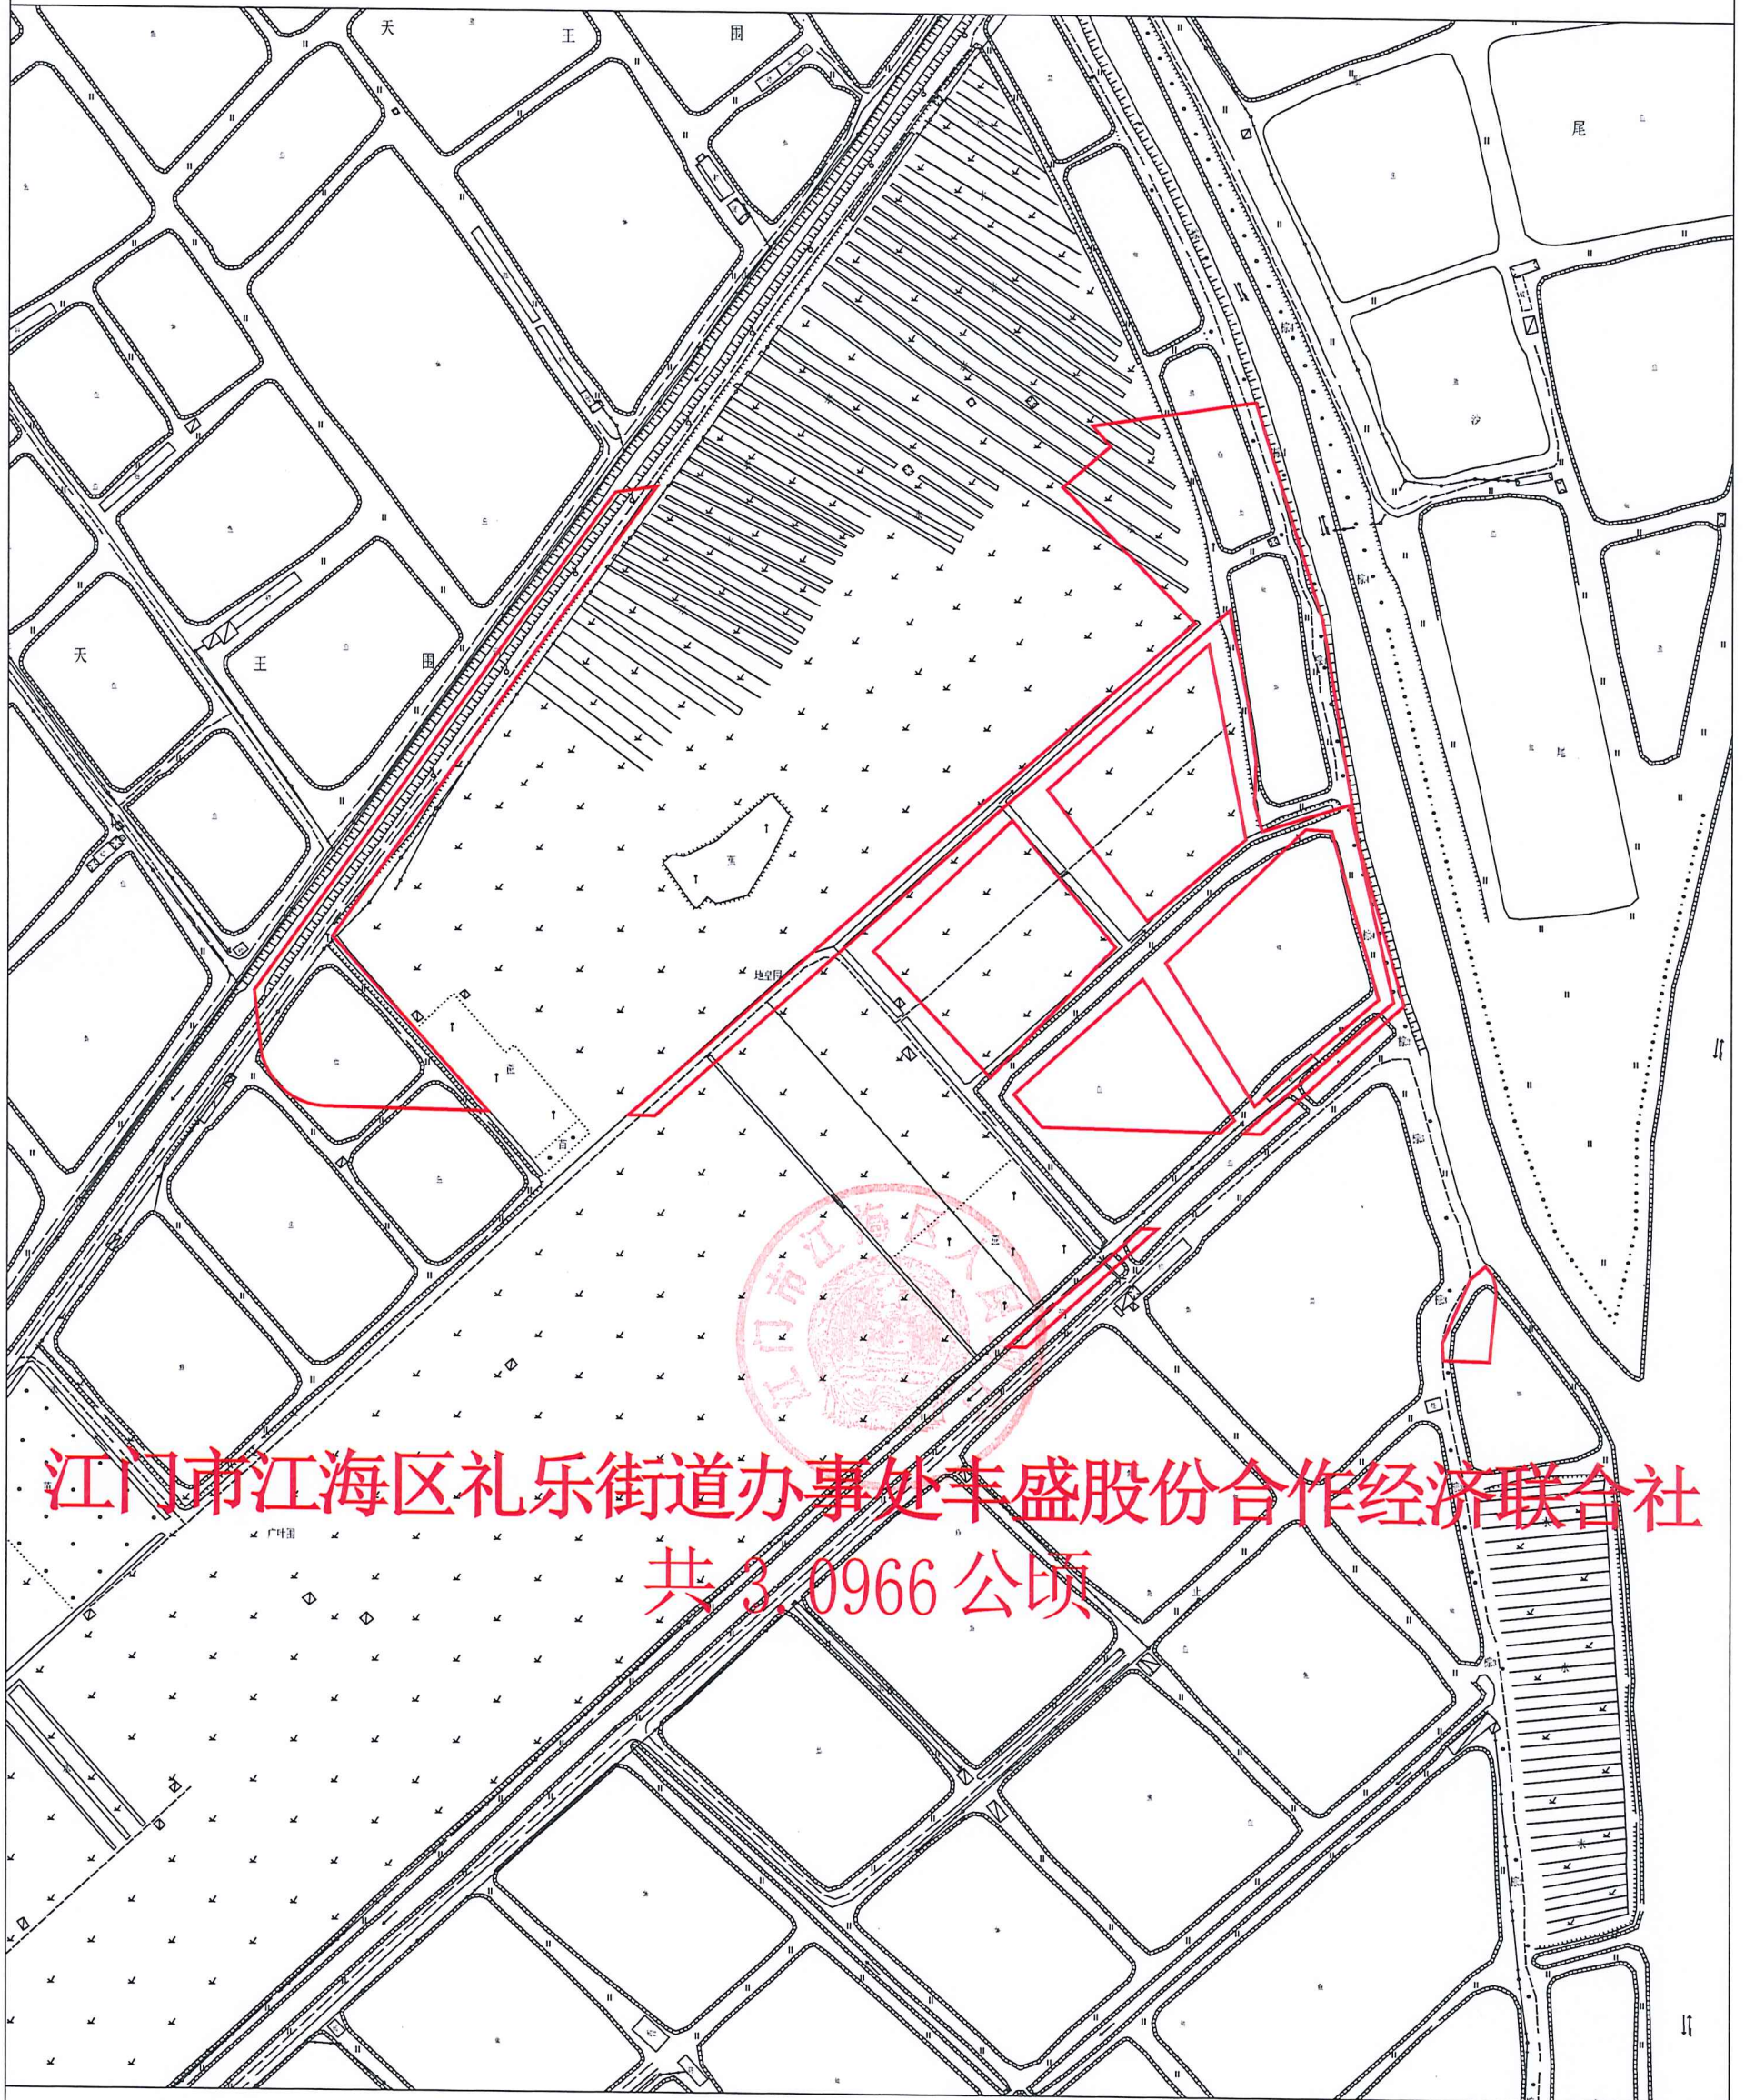

江海征預告字〔2023〕45號附圖

江门市江海区礼乐街道办事处丰盛股份合作经济联合社
共 3.0966 公顷