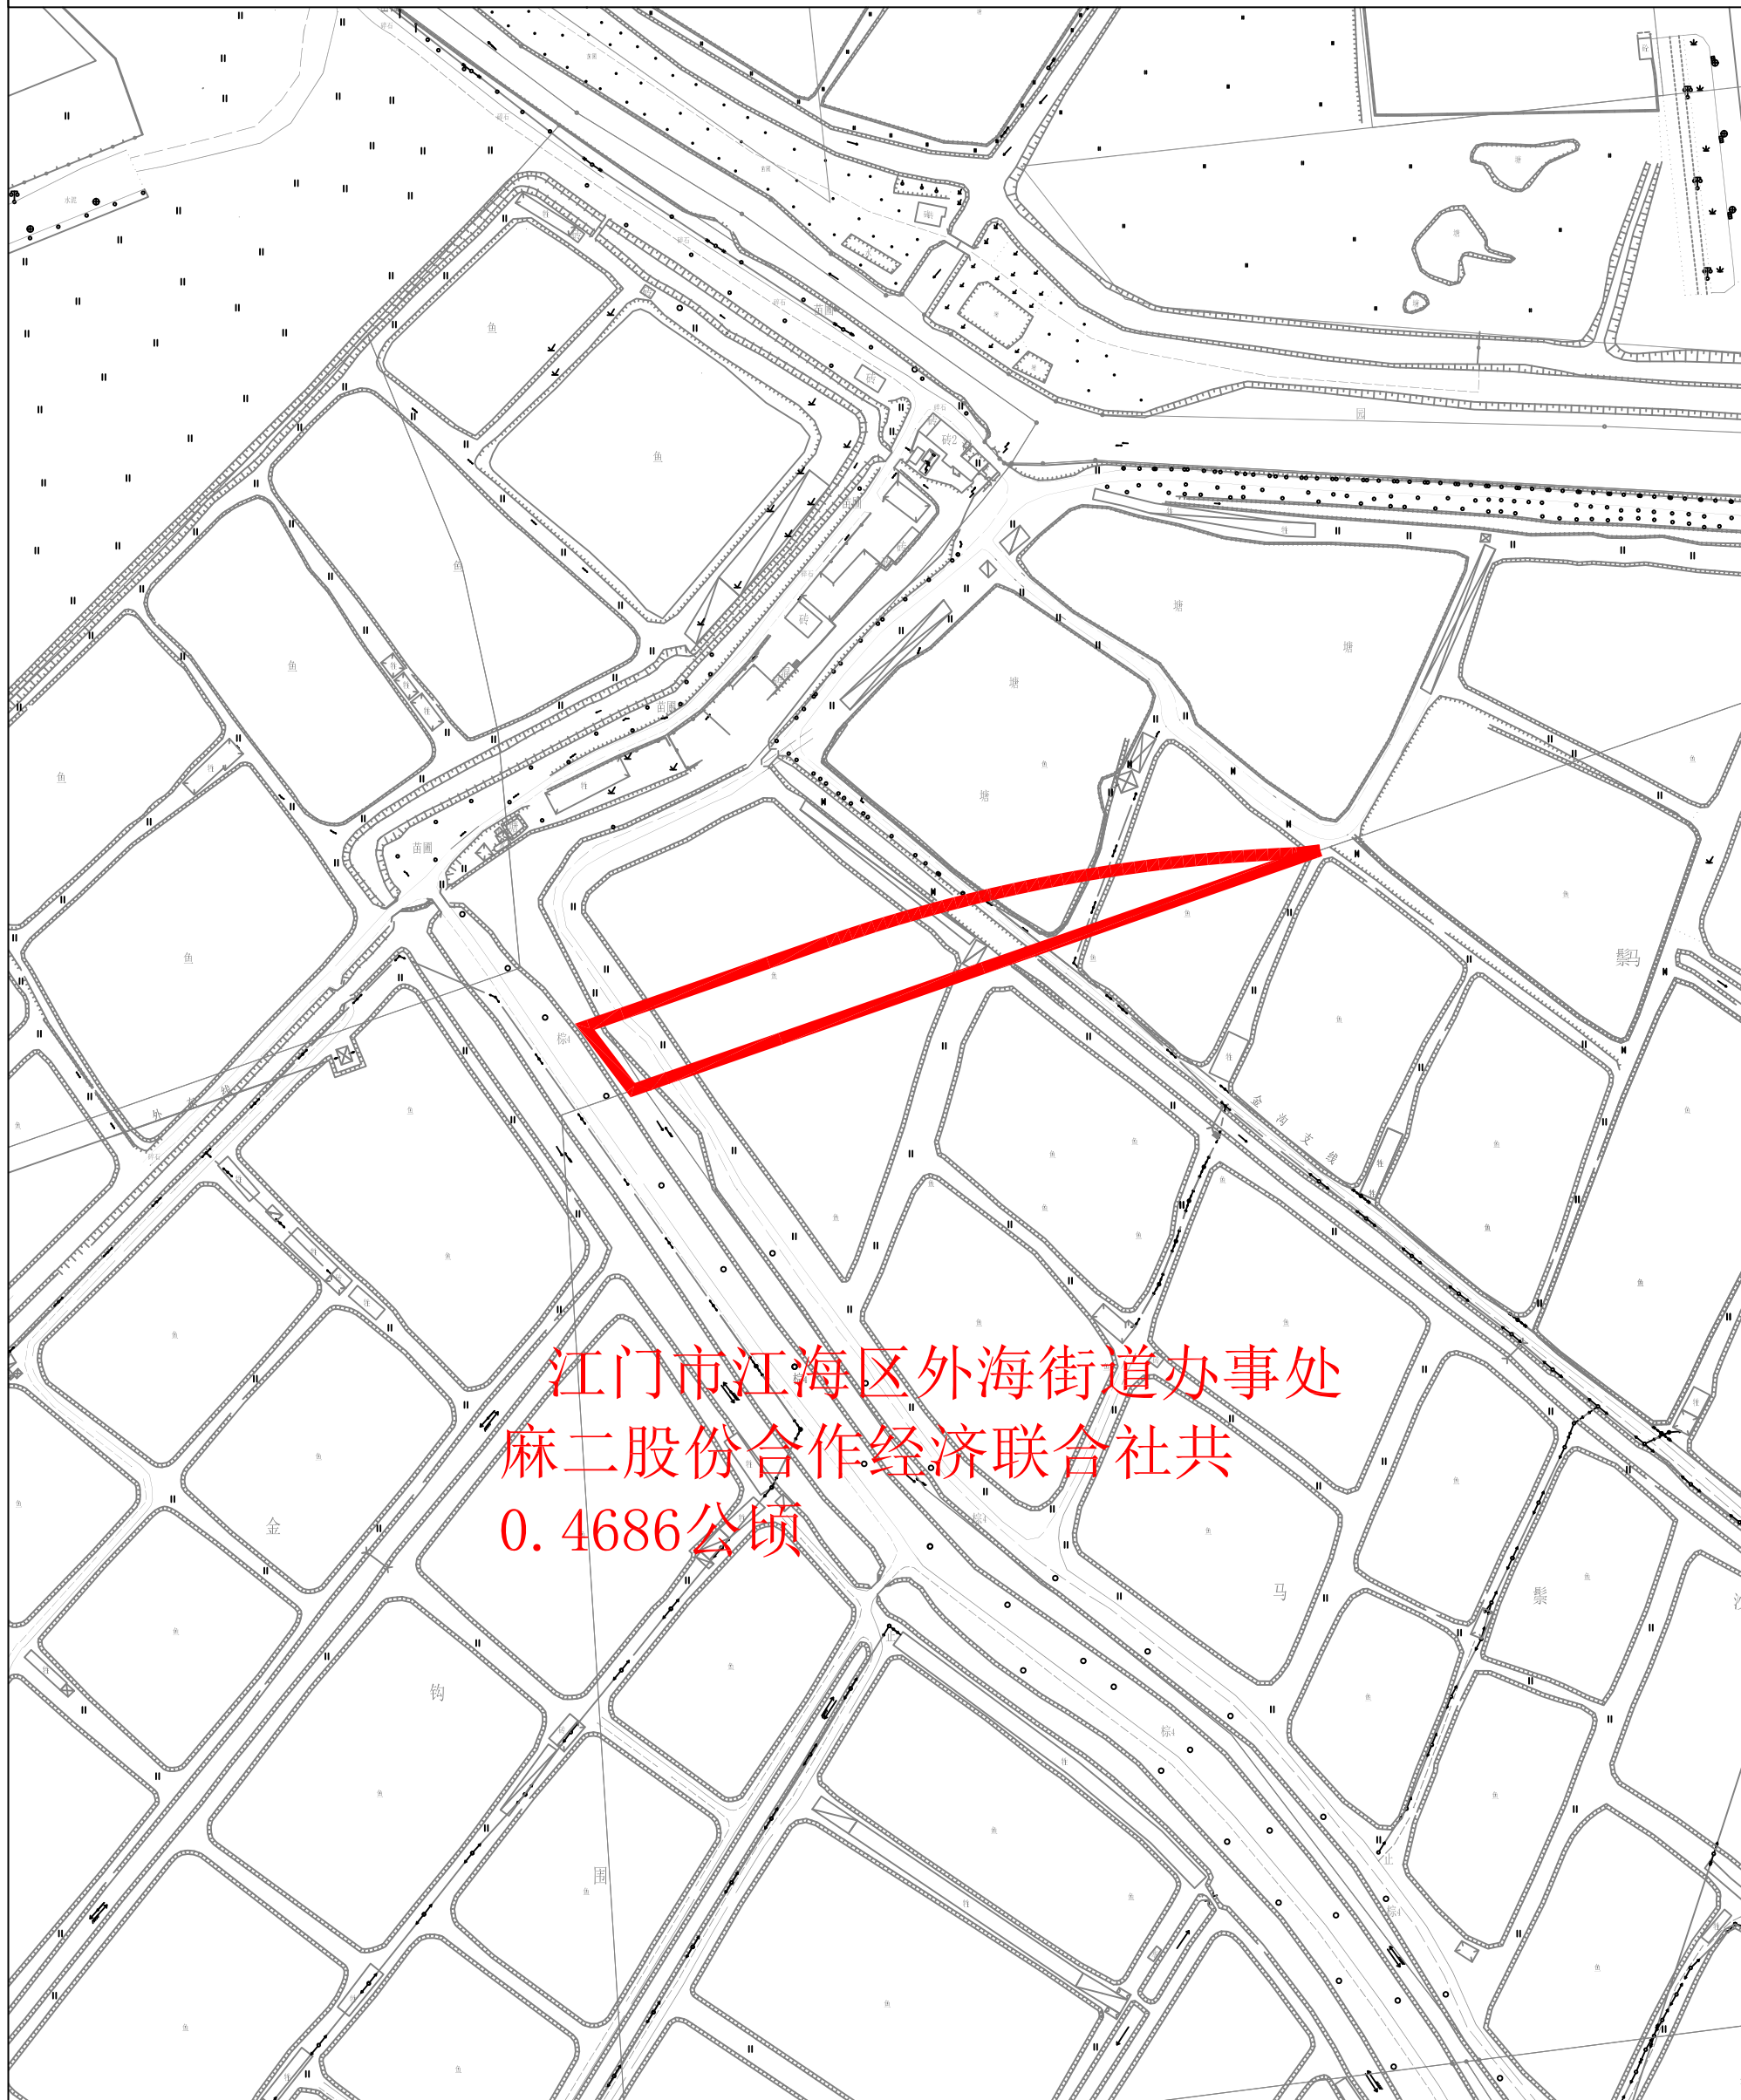

江海征公告字〔2023〕7号附图

江门市江海区外海街道办事处
麻二股份合作经济联合社共
0.4686公顷