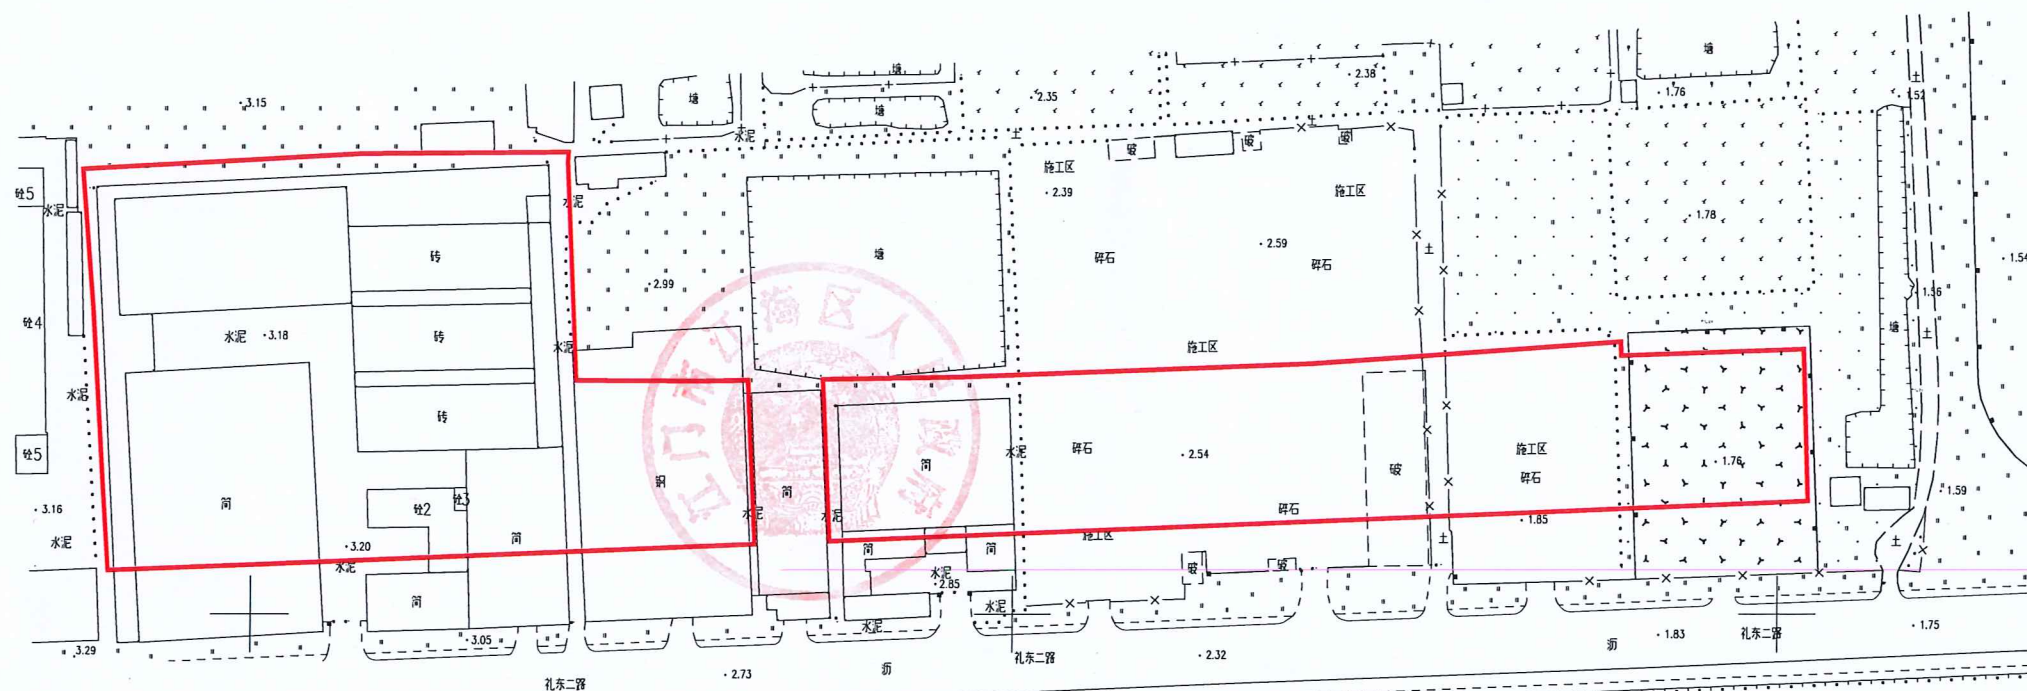

# 拟征收土地公告

江海区礼乐武东村第五号围（土名）地段

江征预公告字（三旧）（2023）1号

**拟征收土地面积=2.5922公顷**

测绘出图专用章(6)  
单位: 江门市国土测绘大队  
测绘资质等级: 甲级  
证书编号: 甲测资字44100667

江门市国土测绘大队

2021年7月实测  
2000国家大地坐标系  
1985国家高程基准, 等高距为0.5米。  
2017年标准图式

1:2000

编号: 202101220005  
测量员: 杨建军  
绘图员: 李伟活  
检查员: 敖卓岳