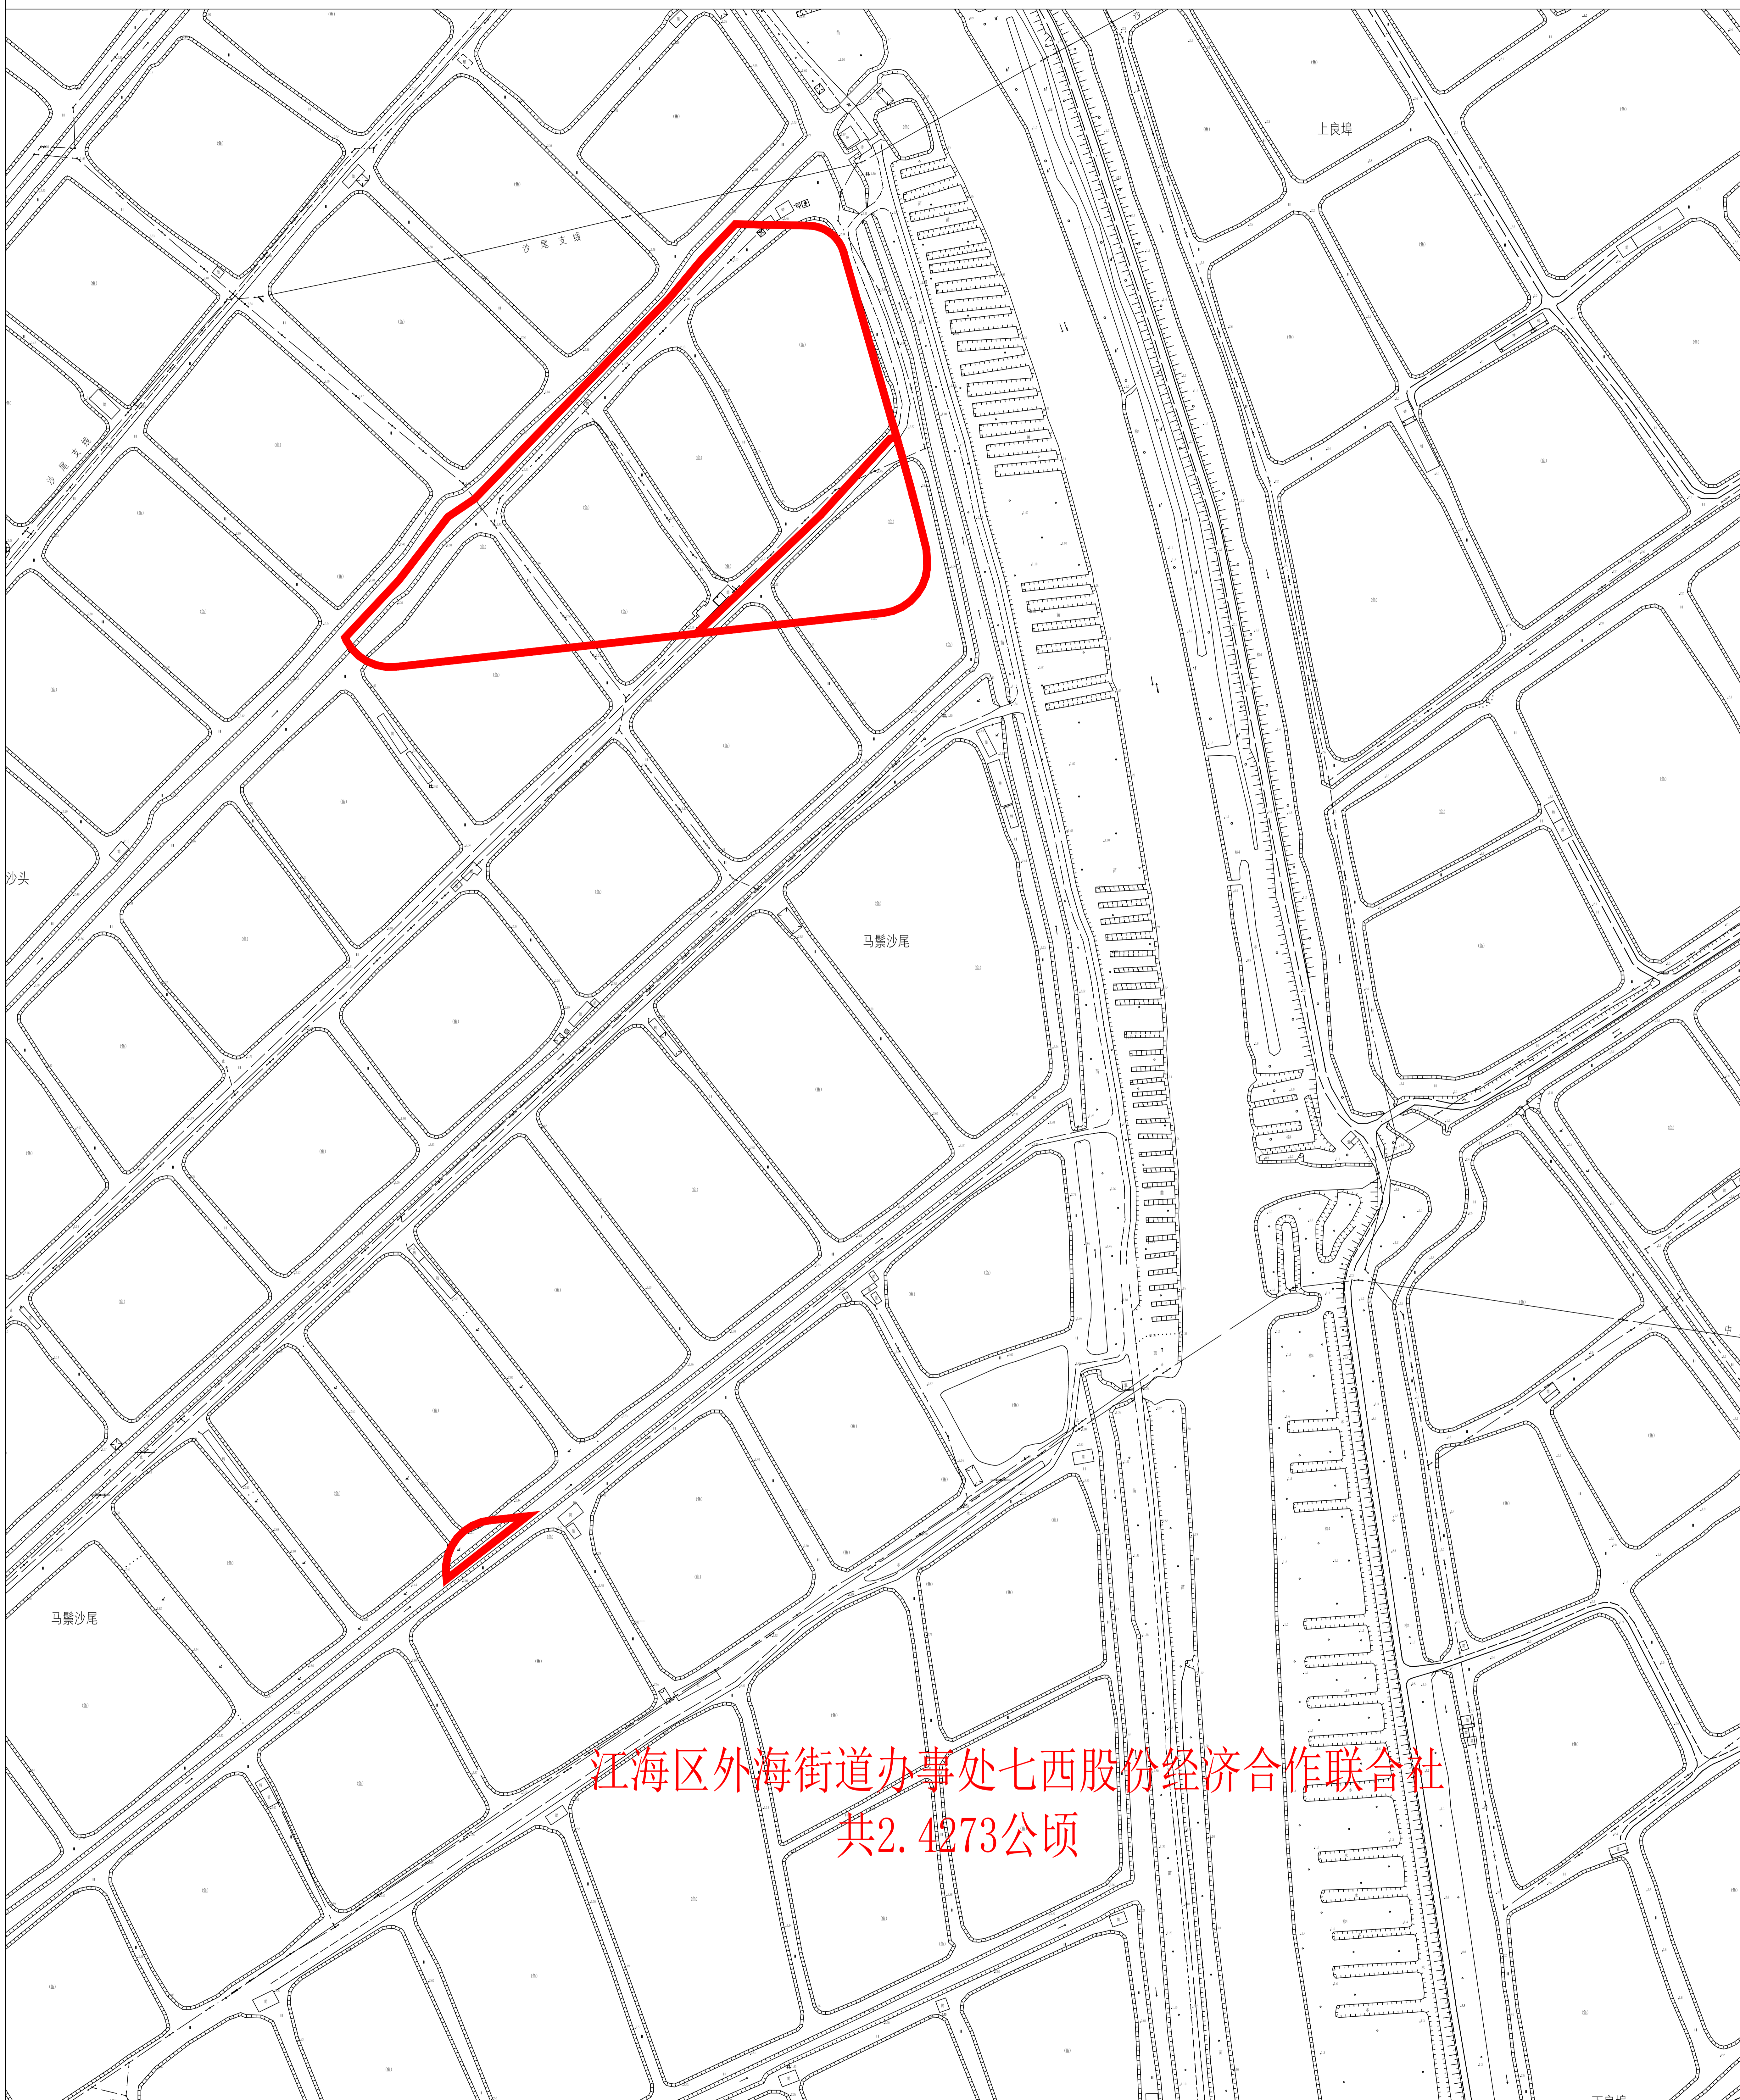

江征公告字〔2023〕15号

江海区外海街道办事处七西股份经济合作联社
共2.4273公顷